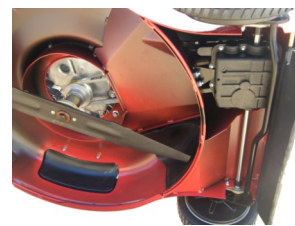

DETALLE
CUCHILLA

TODOS LOS ARTÍCULOS PRESENTADOS TIENEN GARANTÍA DE 2 AÑOS.